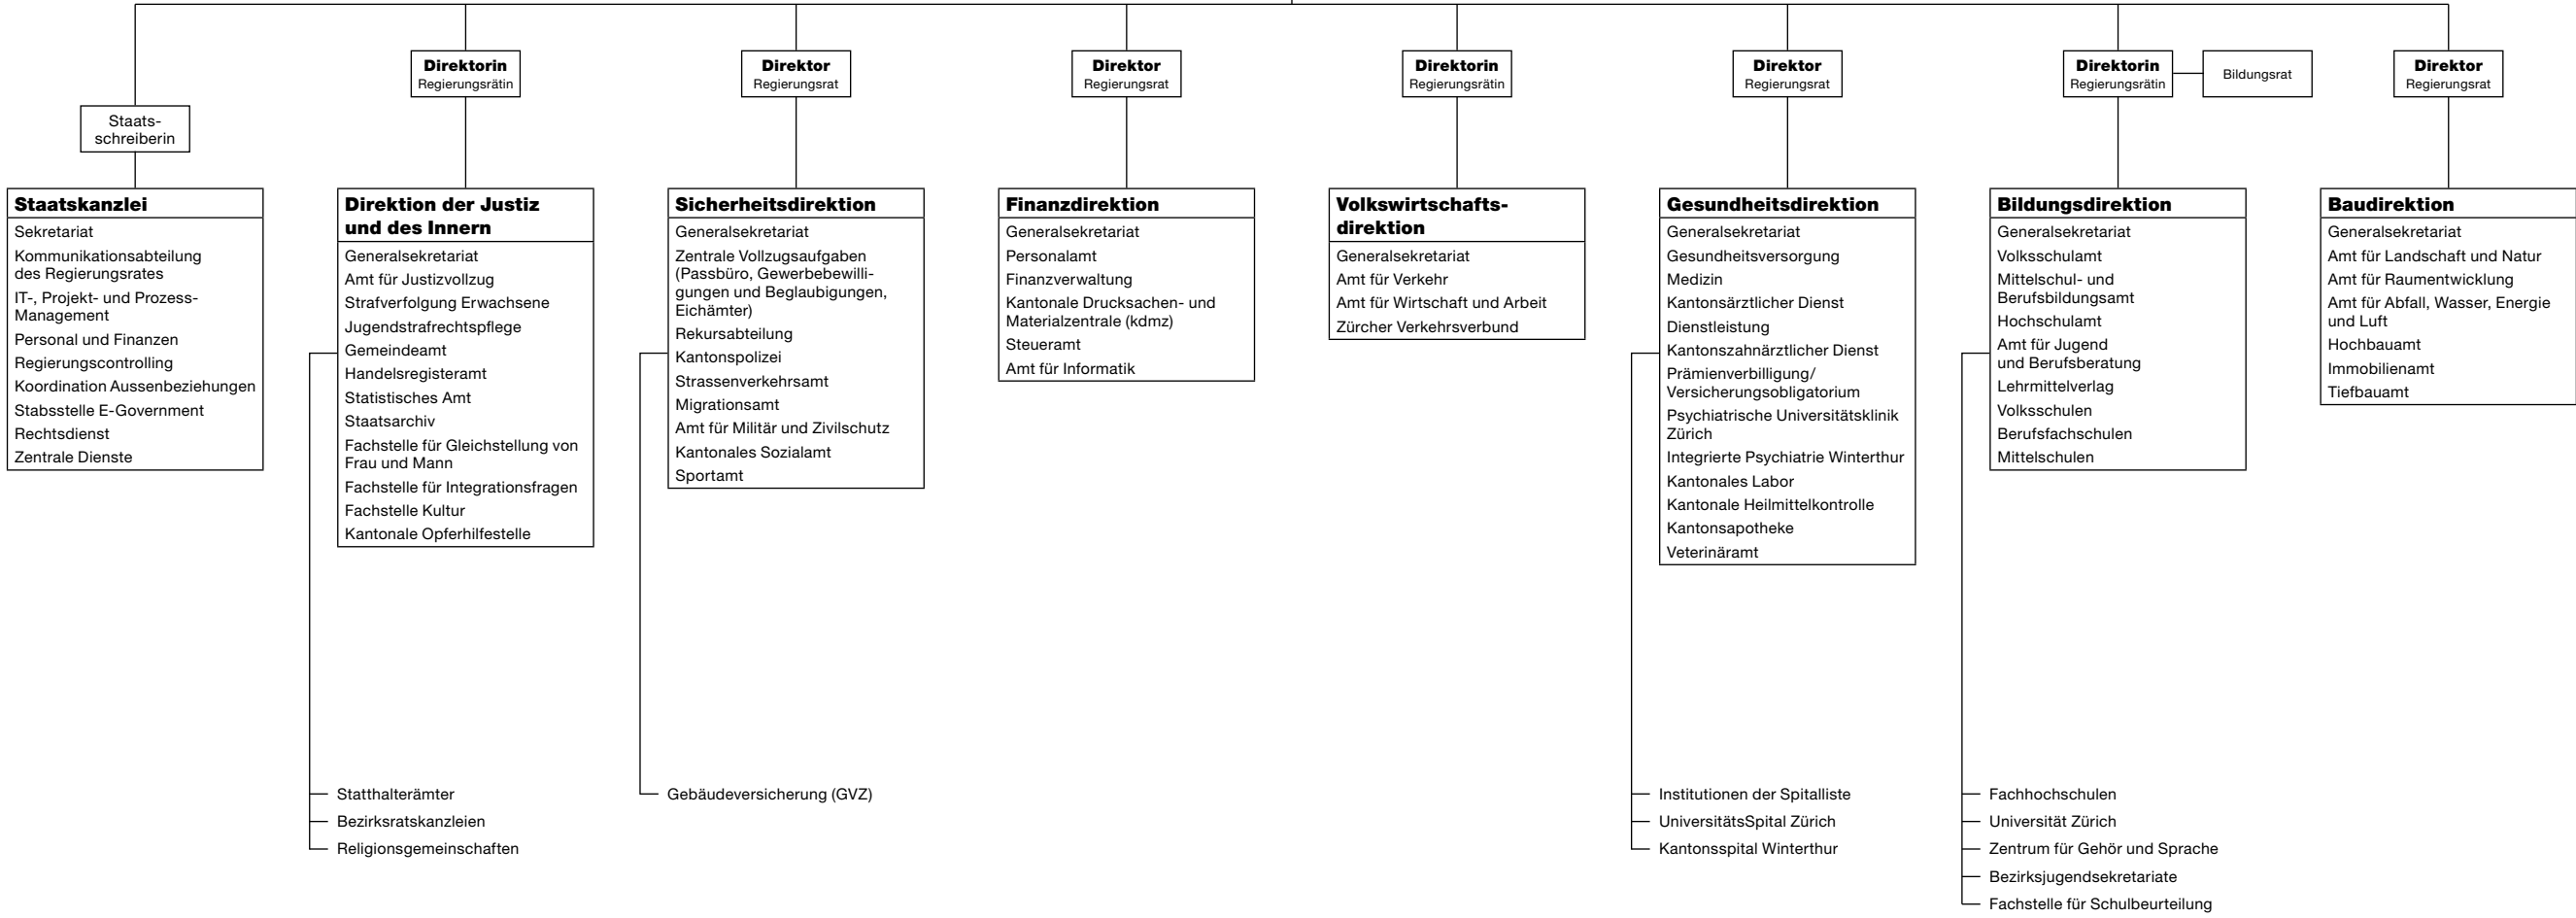

**Gesamtregierungsrat**

Reproduziert mit Bewilligung: (ARV) Amt für Raumordnung und Vermessung, 8099 Zürich / Nr. 32 19.06.2002

Planlegende (nur kantonale Stellen)

**Strassen/Gebäude**

Die Standorte sind mit dem Strassenkürzel und der Hausnummer (dreistellig) bezeichnet

- BHS023 Beckenhofstrasse 23
- NMQ010 Neumühlequai 10 (Kaspar-Escher-Haus)
- SBS... Stampfenbachstrasse
- WAP001 Walcheplatz 1 (Neumühle)
- WAP002 Walcheplatz 2 (Walchetor, Walcheturm)
- WRS034 Weinbergstrasse 34
- WAS021 Walchestrassen 19/21
- Diese Amtsstellen sind nicht im Bereich dieses Planes. Die Adressen sind im Staatskalender sowie im internen Telefonbuch aufgeführt.