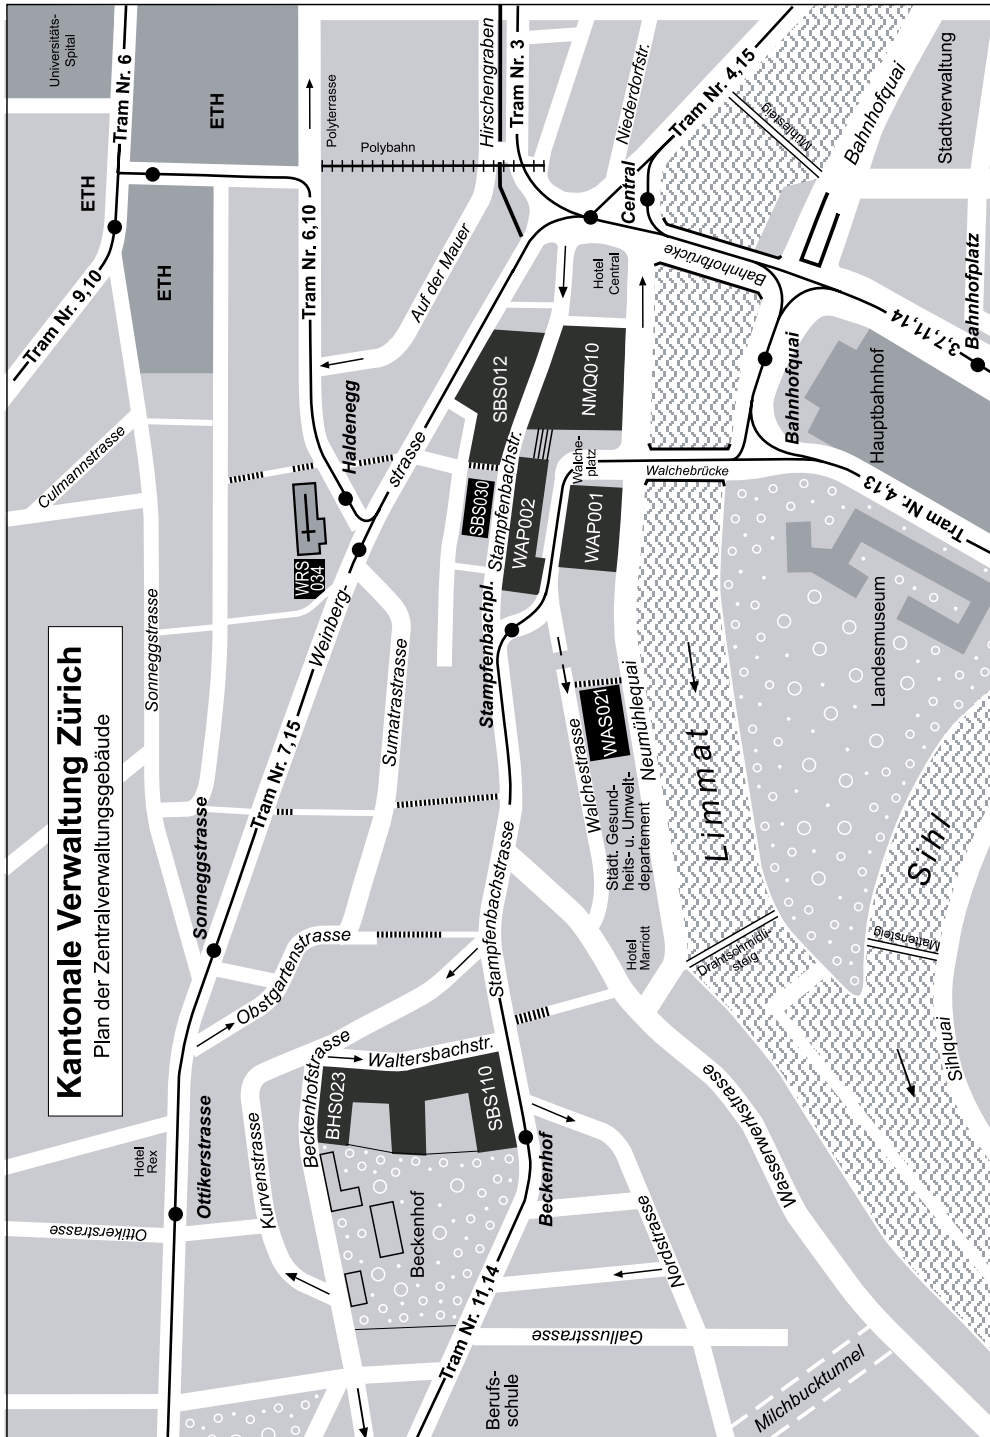

**Gesamtregierungsrat**

Reproduziert mit Bewilligung: (ARV) Amt für Raumordnung und Vermessung, 8099 Zürich / Nr. 32 19.06.2002

Planlegende (nur kantonale Stellen)

**Strassen/Gebäude**

Die Standorte sind mit dem Strassenkürzel und der Hausnummer (dreistellig) bezeichnet

- BHS023 Beckenhofstrasse 23
- NMQ010 Neumühlequai 10 (Kaspar-Escher-Haus)
- SBS... Stampfenbachstrasse
- WAP001 Walcheplatz 1 (Neumühle)
- WAP002 Walcheplatz 2 (Walchetor, Walcheturm)
- WRS034 Weinbergstrasse 34
- WAS021 Walchestrassen 19/21
- Diese Amtsstellen sind nicht im Bereich dieses Planes. Die Adressen sind im Staatskalender sowie im internen Telefonbuch aufgeführt.